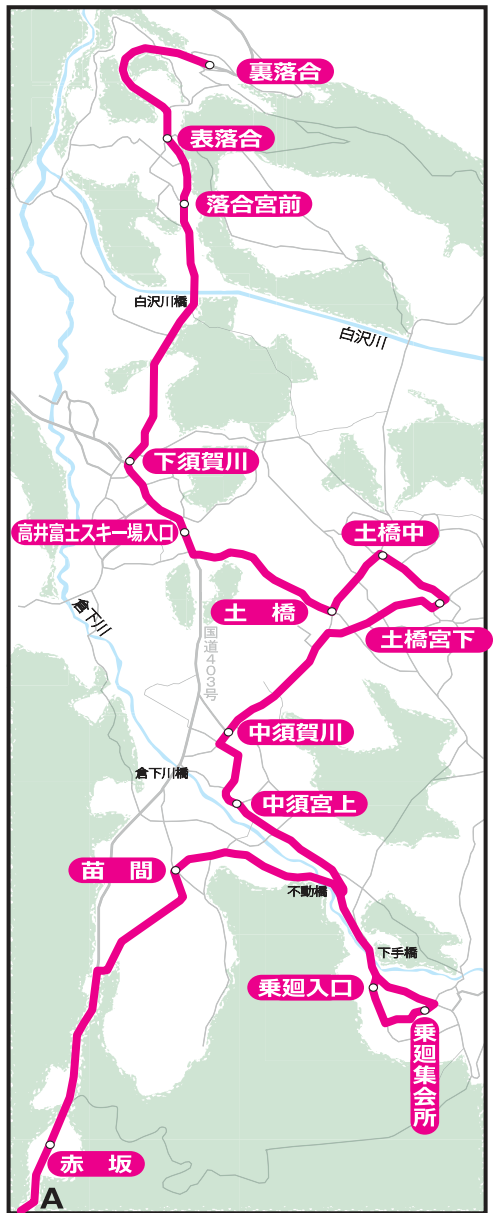

# 山ノ内町 公共交通マップ

町の公共交通は、長野電鉄・長電バス・町コミュニティバス 楽ちんバス・長電タクシーにより生活交通路線を形成しています。

この生活交通路線は、高齢者や障がい者、運転免許を持たない方などの移動を担う重要な役割があります。

## 山ノ内町交通マップ

- 凡例
- 西・北部ルート
  - 南部ルート
  - 上林線 (路線バス)
  - 菅線 (路線バス)
  - 奥志賀高原線・白根火山線 (路線バス)
  - バス停留所

運賃  
100円

つり銭のないよう  
ご協力ください。

ぜひご利用ください!

(イメージ)