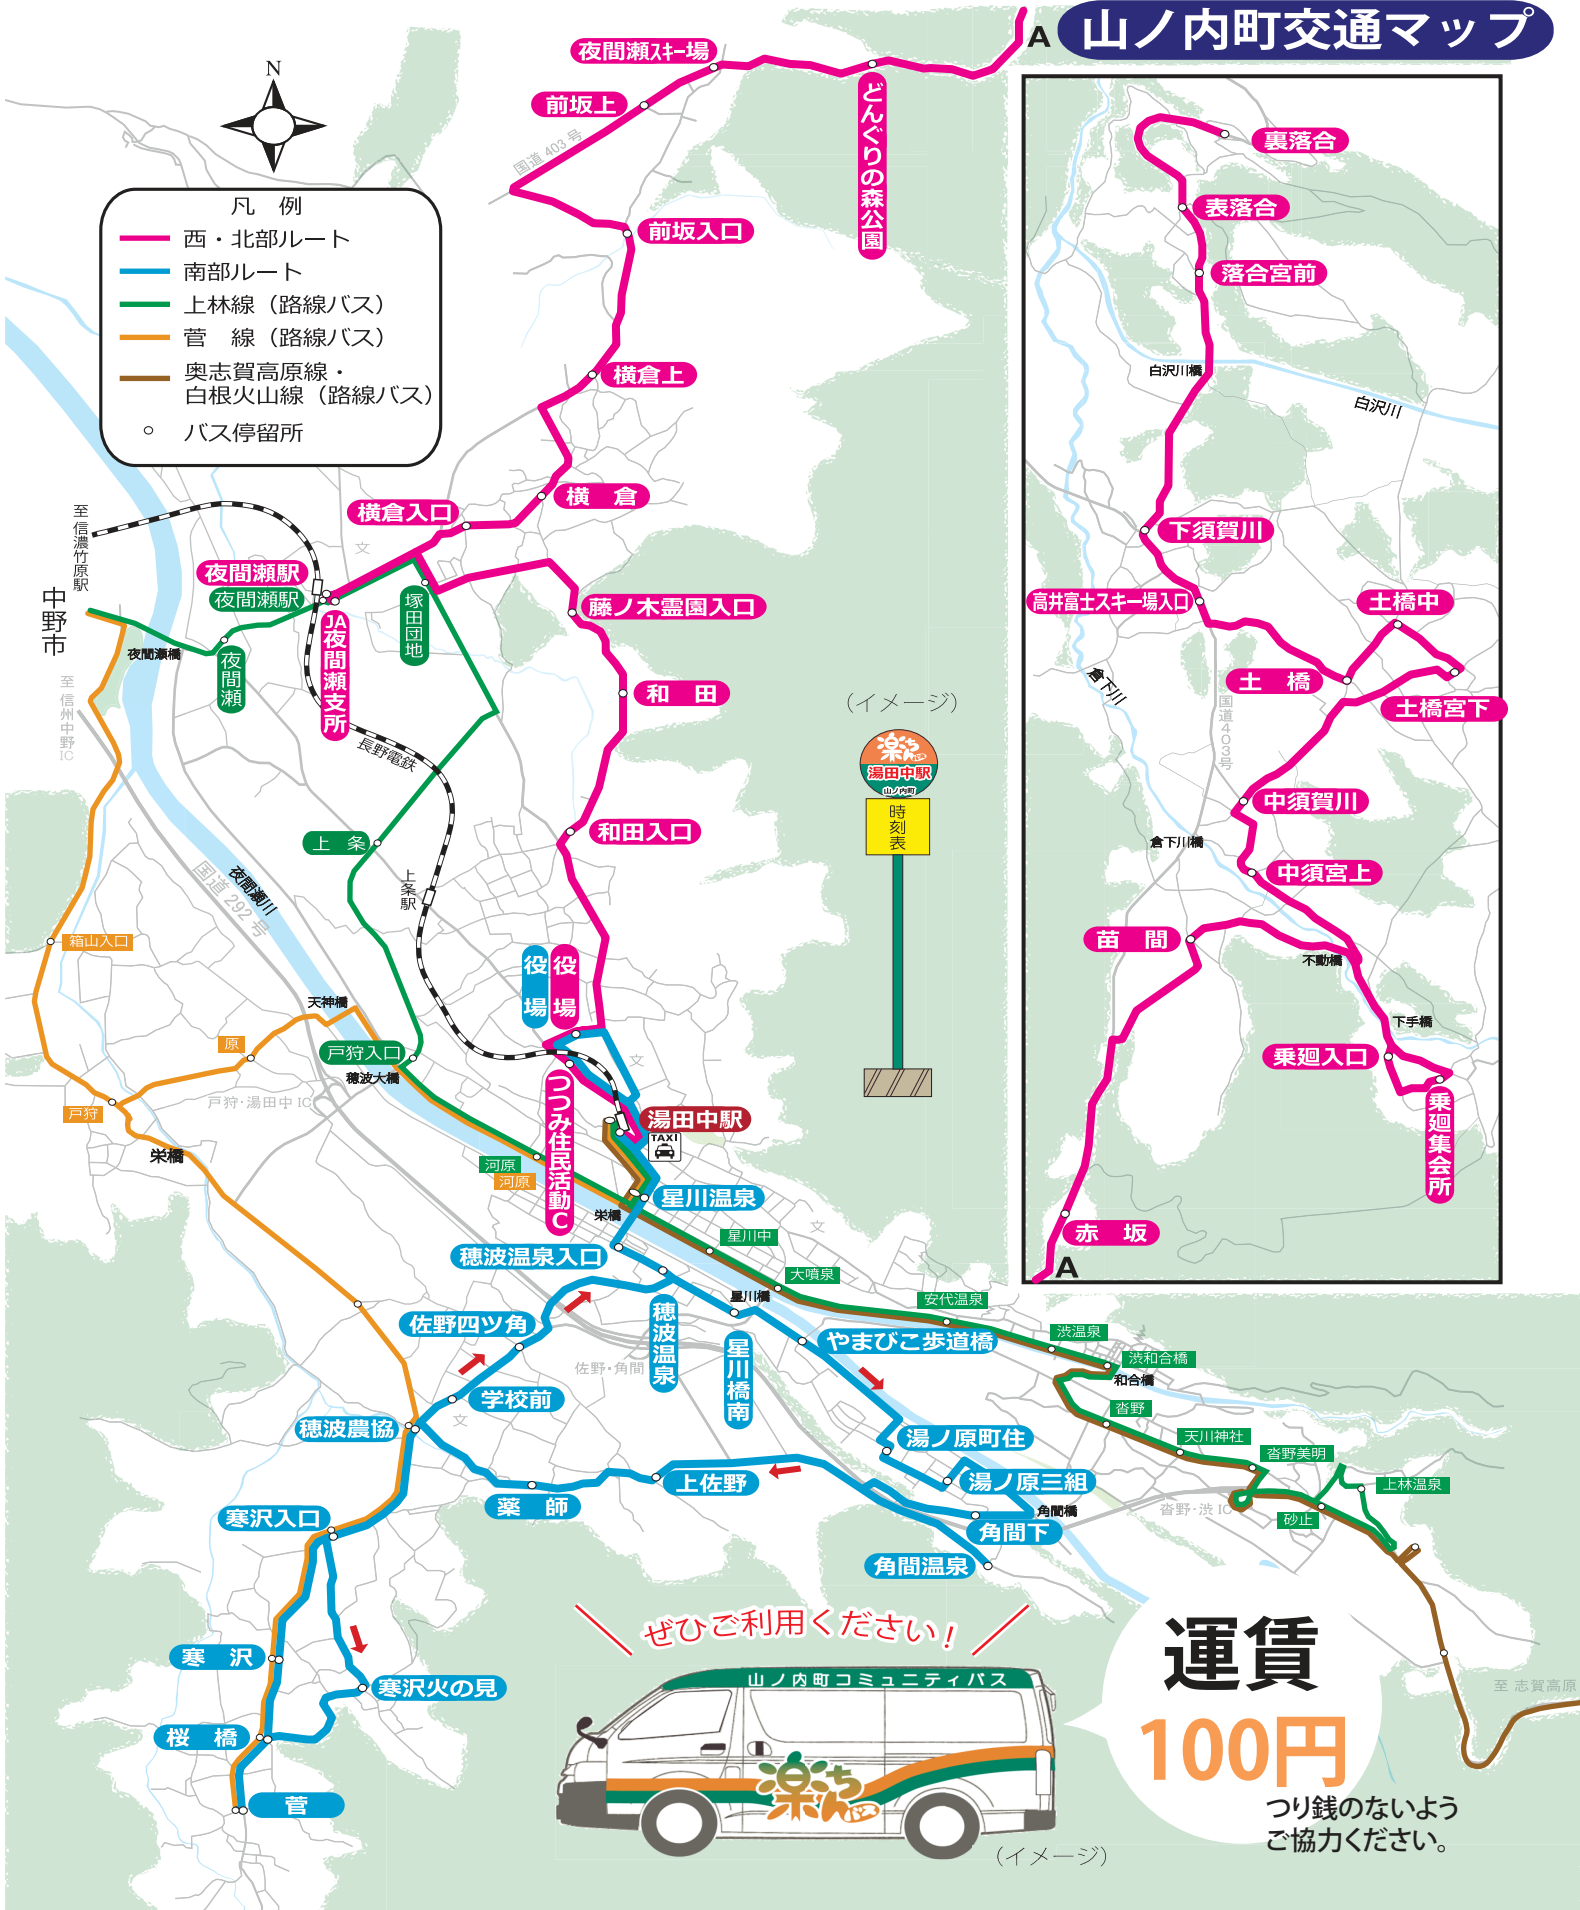

# 山ノ内町 公共交通マップ

町の公共交通は、長野電鉄・長電バス・町コミュニティバス 楽ちんバス・長電タクシーにより生活交通路線を形成しています。

この生活交通路線は、高齢者や障がい者、運転免許を持たない方などの移動を担う重要な役割があります。

## 山ノ内町交通マップ

- 凡例
- 西・北部ルート
  - 南部ルート
  - 上林線 (路線バス)
  - 菅線 (路線バス)
  - 奥志賀高原線・白根火山線 (路線バス)
  - バス停留所

運賃  
100円

つり銭のないよう  
ご協力ください。

ぜひご利用ください!

(イメージ)