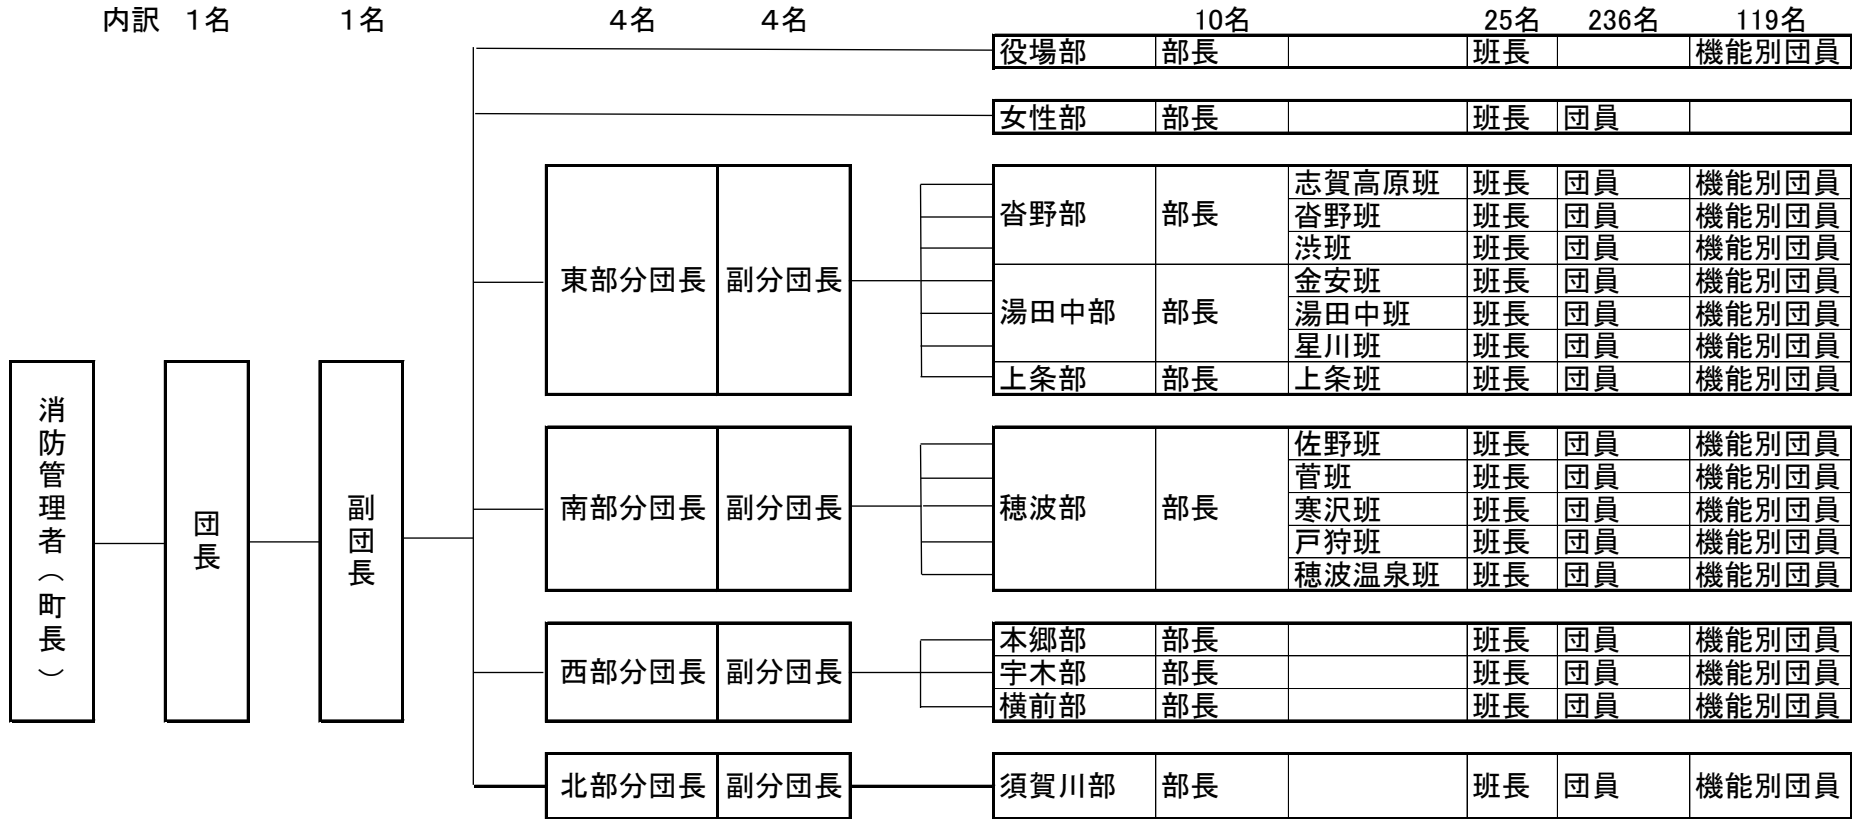

# 消 防 団 組 織 図

令和5年4月1日

消防団長以下400名(条例定数417名)

※ 機能別団員:階級は団員、地元に住居又は就労し昼間の災害に迅速に出場できる団員で消防団員経験者。