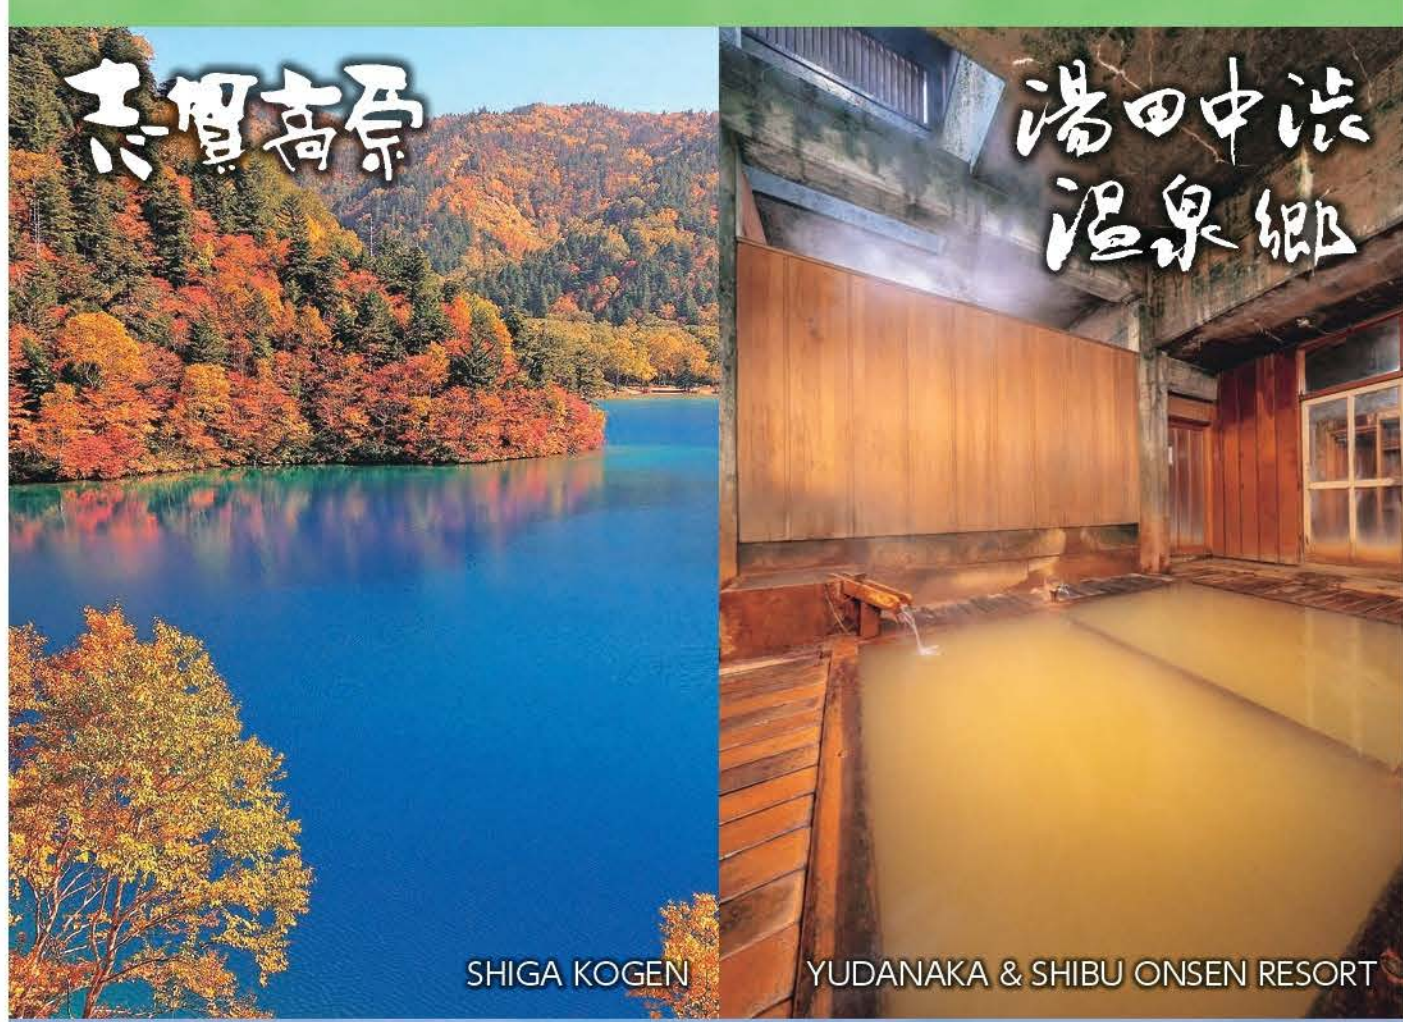

信州 やまのうち 宿泊マップ

NAGANO YAMANOUCHI TOWN Accommodation Guide

湯田中渋温泉郷

Yudanaka & Shibu Onsen Resort

信州 やまのうち 宿泊マップ

NAGANO YAMANOUCHI TOWN Accommodation Guide