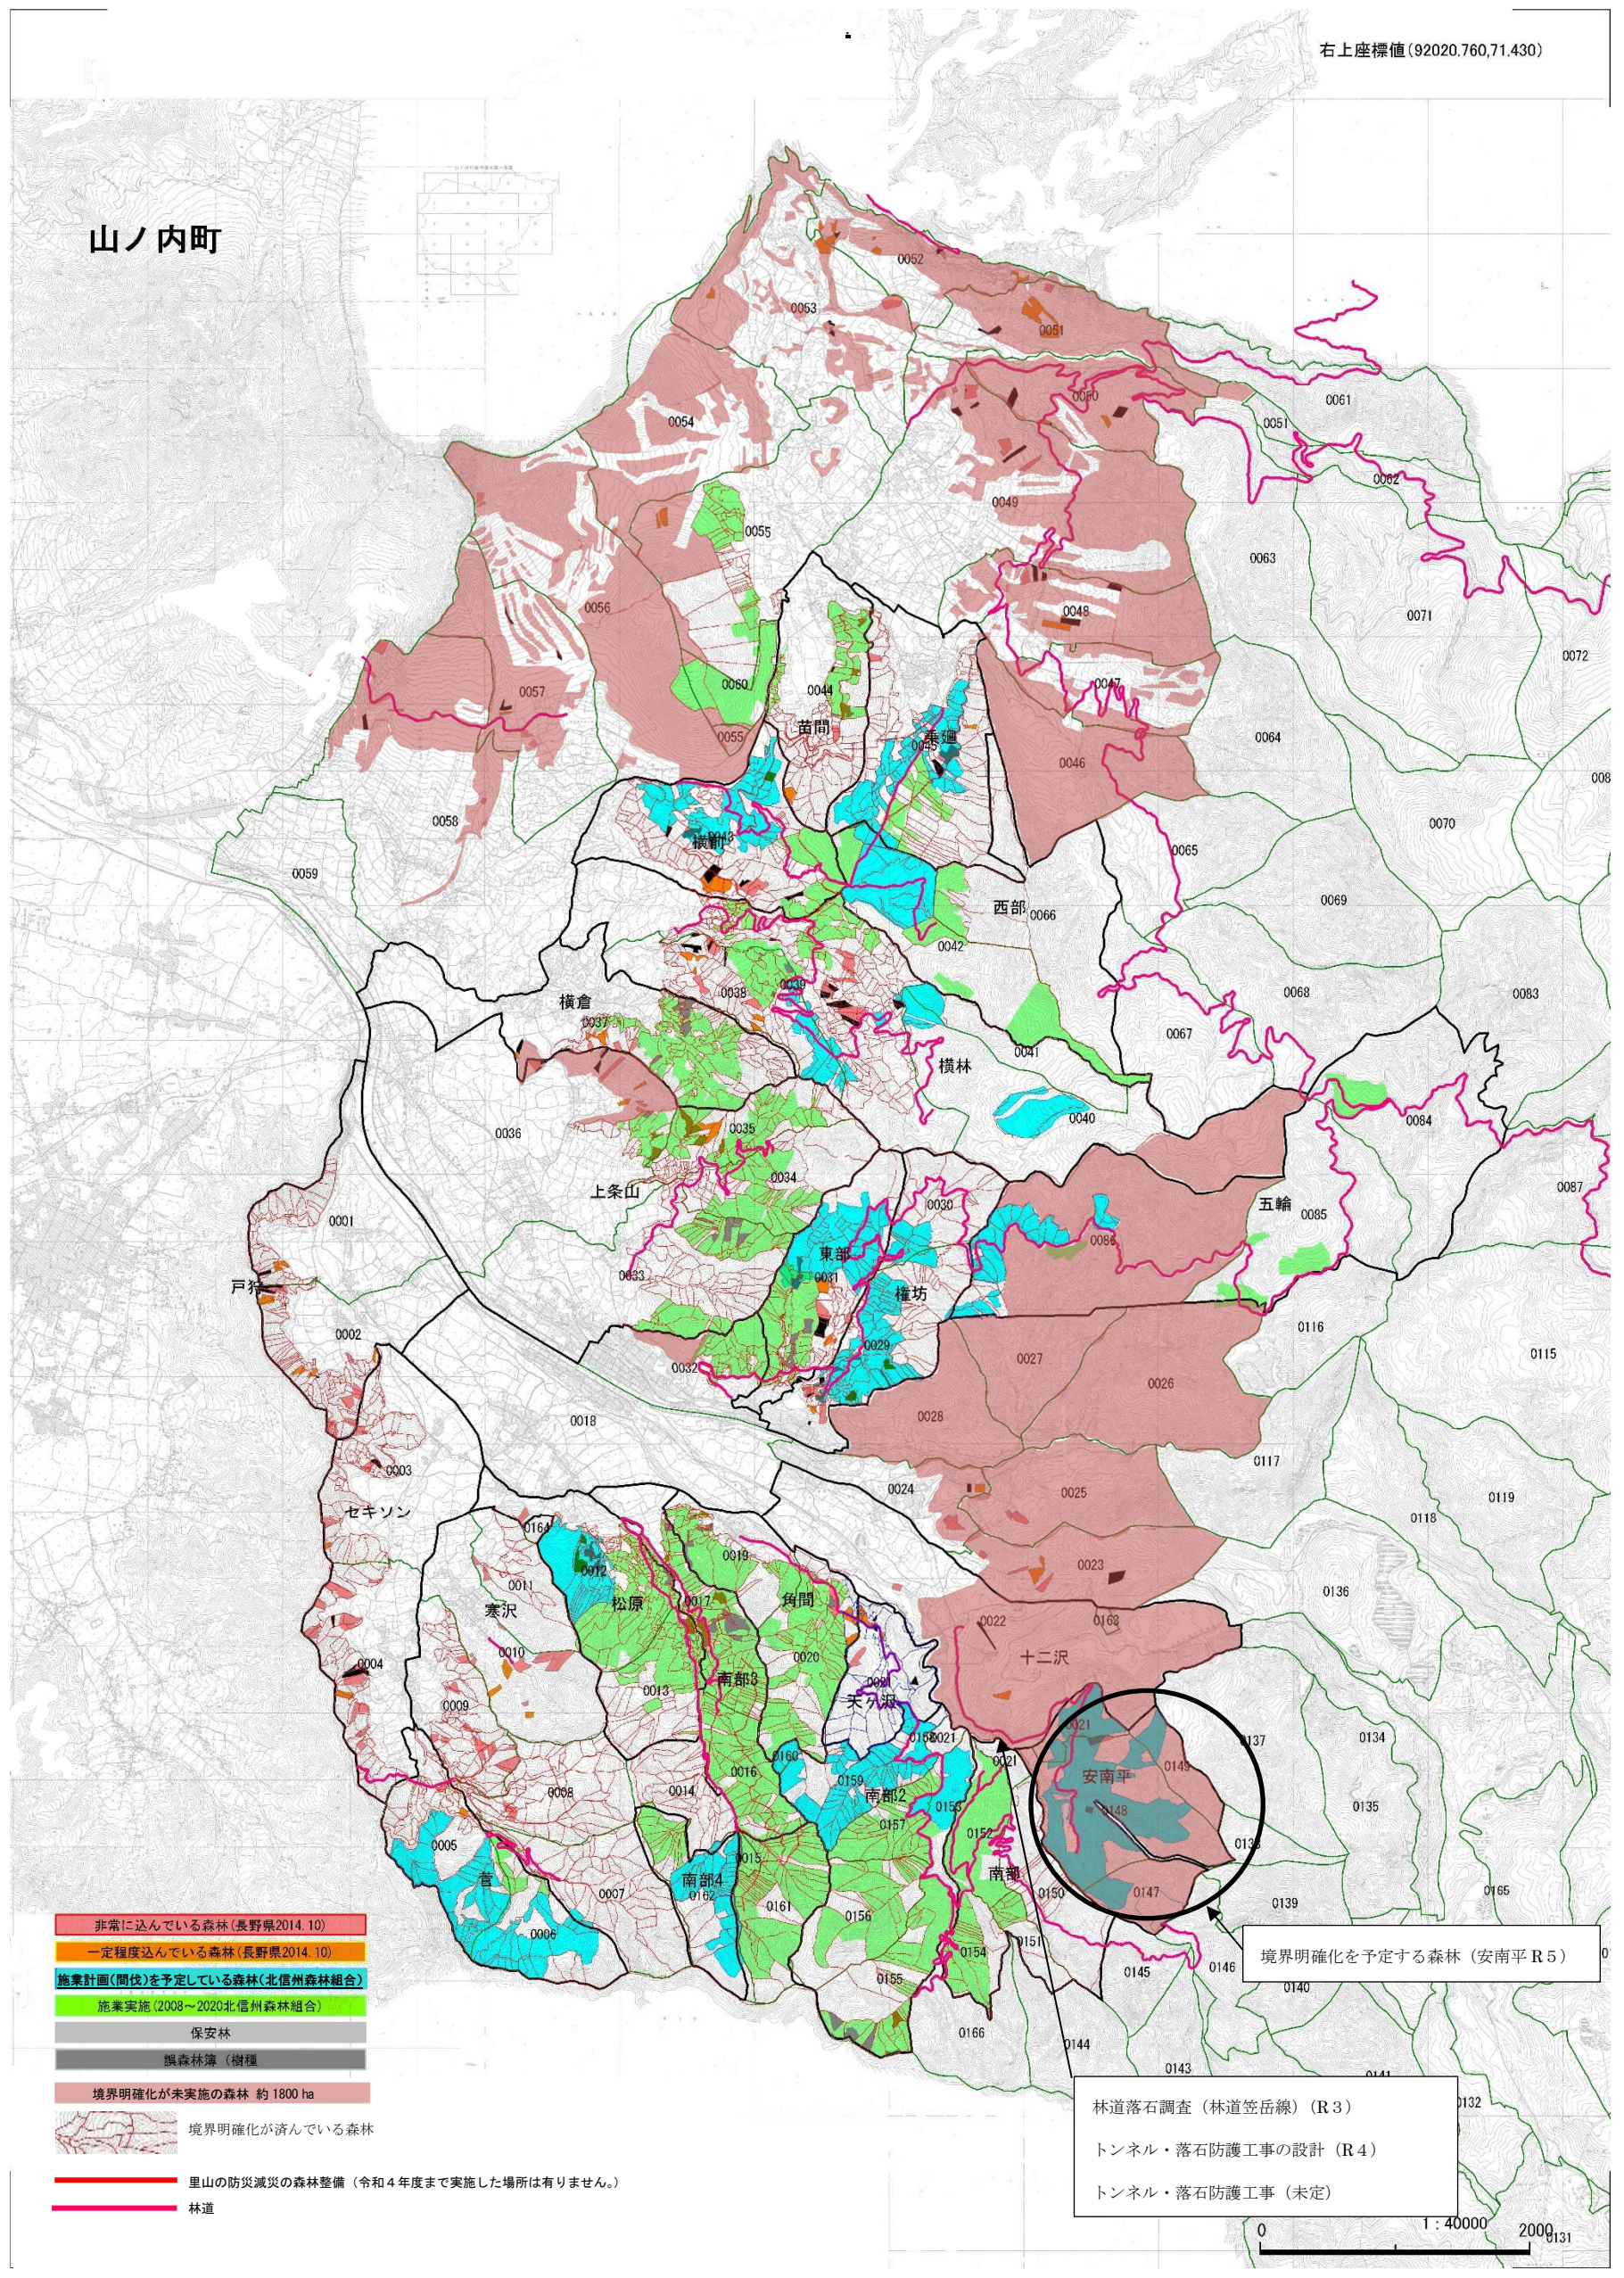

山ノ内町森林環境譲与税の活用に向けた基本方針 位置図

右上座標値 (92020.760,71.430)

山ノ内町

左下座標値 (75220.760, -11808.570)

・この図面は北信州森林組合の資料を参照して作成しました。