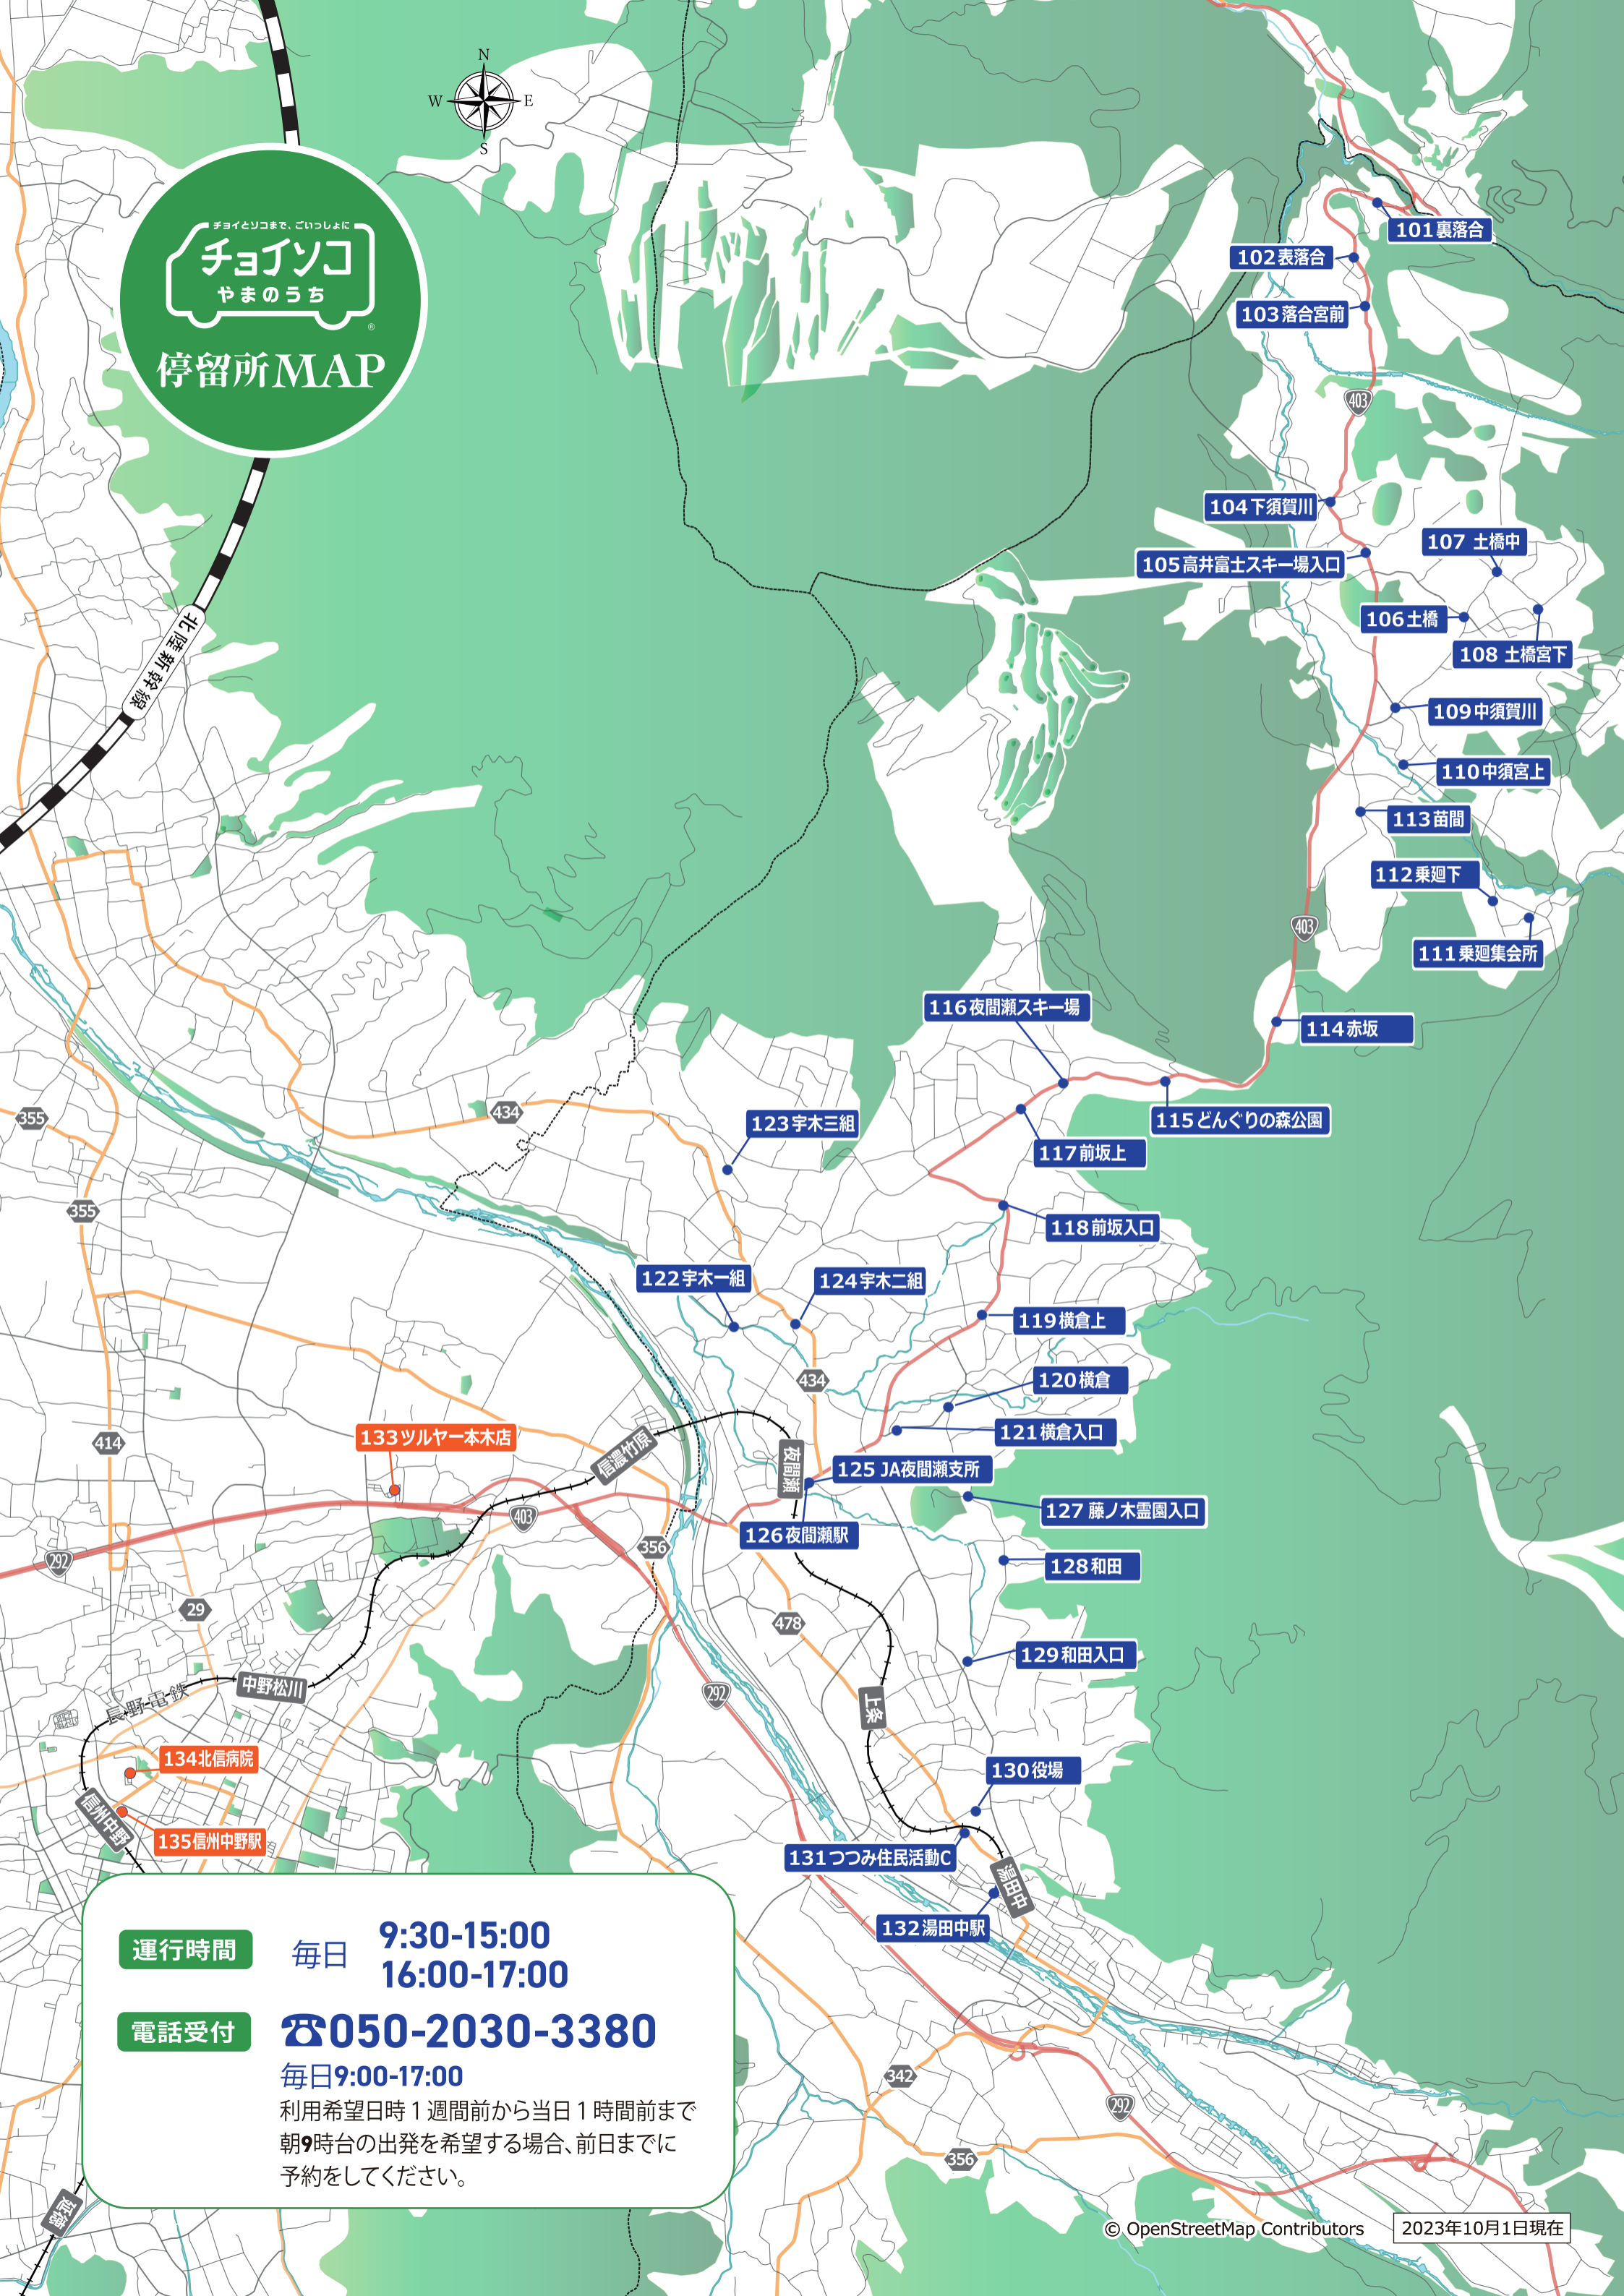

チョイソコ  
やまのうち  
停留所MAP

**運行時間** 毎日 9:30-15:00  
16:00-17:00

**電話受付** ☎050-2030-3380  
毎日9:00-17:00  
利用希望日時1週間前から当日1時間前まで  
朝9時台の出発を希望する場合、前日までに  
予約をしてください。