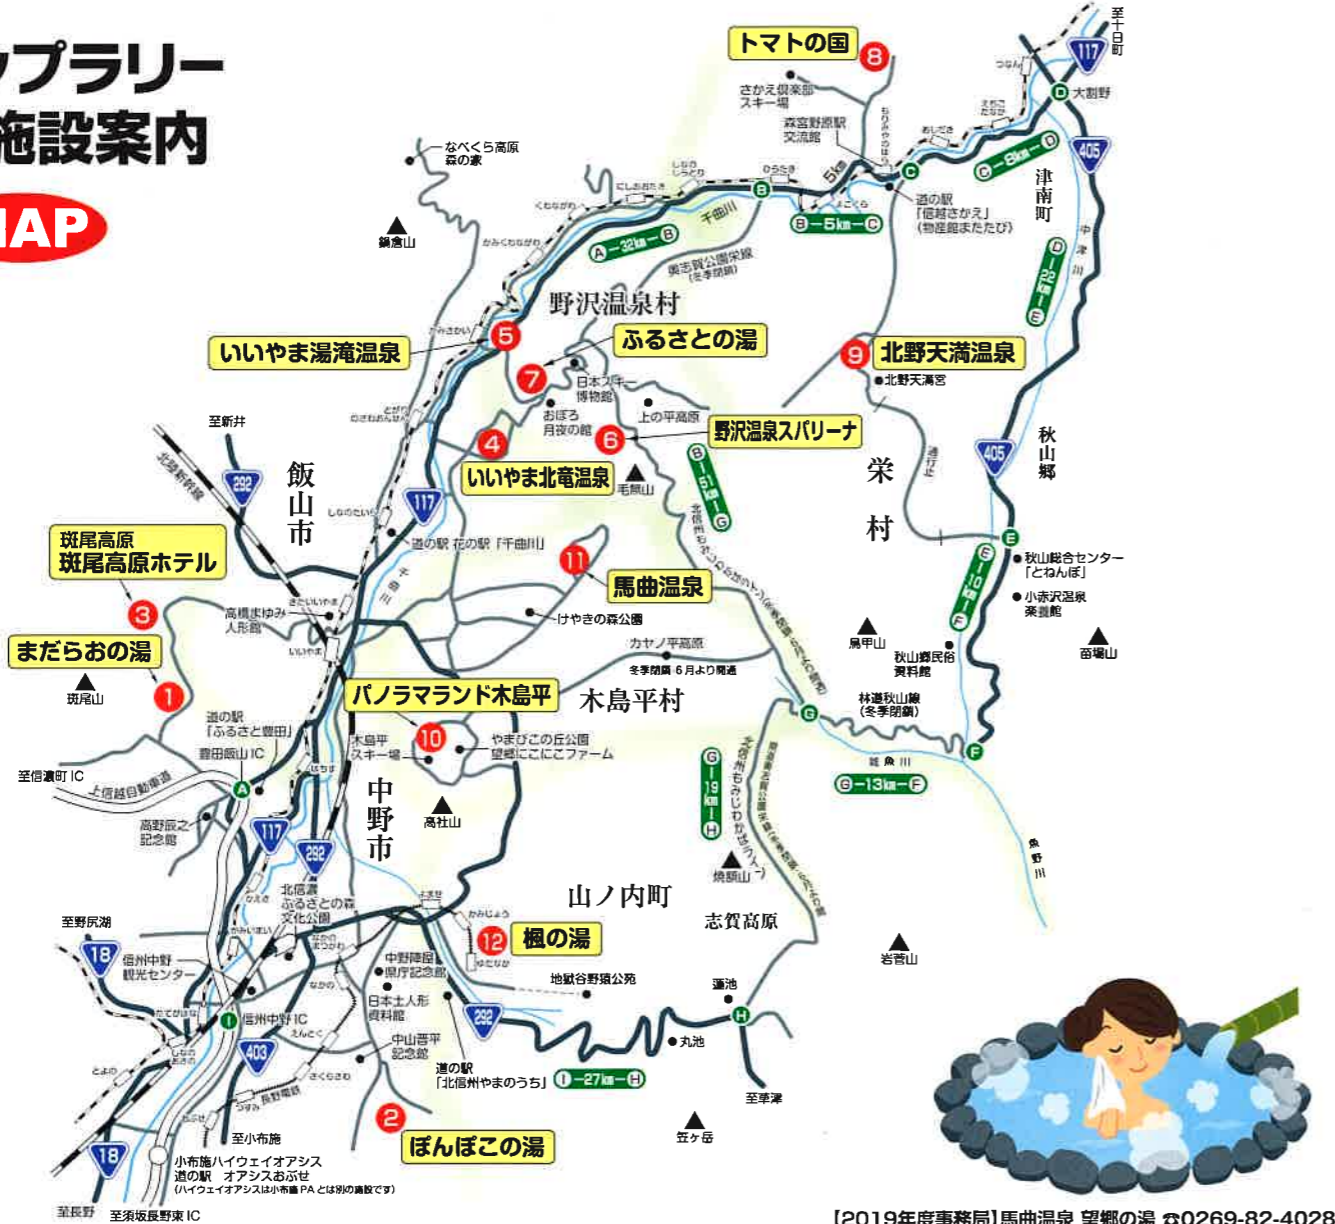

スタンプラリー 参加施設案内

MAP

【2019年度事務局】馬曲温泉 望郷の湯 ☎0269-82-4028

- 中野市
- 飯山市
- 野沢温泉村
- 栄村
- 木島平村
- 山ノ内町

【スタンプラリー開催期間】
2019年4月20日(土)～11月30日(土)

**6市町村12の
温泉施設をめぐろう!**

スタンプを集めて豪華賞品をもらっちゃおう!
1市町村温泉施設1ヶ所の入浴で、全6カ所のスタンプが集まると完了です。
※詳細は、チラシ掲載のスタンプラリー参加施設へお問合せください。

- 中野市
- 飯山市
- 野沢温泉村
- 栄村
- 木島平村
- 山ノ内町

千曲川旅情 よくばり温泉めぐり ハッピー湯だな スタンプラリー

【スタンプラリー開催期間】2019年4月20日(土)～11月30日(土)

北信州6つの温泉に浸かってプレゼントをもらおう!
1市町村温泉施設1ヶ所の入浴で、全6カ所のスタンプが集まると完了です。

●第1希望賞品	番	●第2希望賞品	番
フリガナ		フリガナ	
お名前		年齢	性別 男 女
〒		歳	
ご住所			
TEL			

アンケートにお答え下さい

- 「いい湯だな」スタンプラリーを何でお知りになりましたか。
チラシを見て ポスターを見て ()新聞をみて
HPで見て 友人・知人にすすめられて
- このスタンプラリーへの参加は何回目ですか?
初めて 2回目 3回目 4回目 ()回目
- このスタンプラリーへは何人で参加しましたか?
1人 2人 3人 4人 ()人
- 「いい湯だな」スタンプラリーに参加された動機をお聞かせください。
温泉に興味があるから プレゼントが魅力だから HPで見て
北信州に興味があるから 友人知人にすすめられて その他
- 「いい湯だな」スタンプラリーに希望することがありましたらお聞かせください。

参加温泉施設よりプレゼント

- | | |
|-------------------------------|---------------------|
| 中野市 まだらおの湯 | 野沢温泉村 野沢温泉 スパリーナ |
| 1 3名様宿泊券1泊1組 1本 | 13 野沢温泉スパリーナ |
| ※2020年3月31日まで(12/22～翌年1/5を除く) | 利用券5枚セット… 3本 |
| 2 温泉入浴優待券 2枚セット 2本 | 野沢温泉村 麻釜温泉公園 ふるさとの湯 |
| 中野市 間山温泉 ぼんぼこの湯 | 14 ふるさとの湯入浴券 |
| 3 ログコテージ宿泊券 2本 | 5枚セット… 3本 |
| 4 温泉優待券7枚セット 2本 | 15 野沢温泉観光協会 |
| 飯山市 斑尾高原ホテル | 指定宿泊券… 2本 |
| 5 ペア宿泊券(兼泊り1泊)… 2本 | 木島平村 パノラマランド木島平 |
| 飯山市 いいやま北竜温泉 文化北竜館 | 16 ペア宿泊券… 2本 |
| 6 ペア宿泊券(1泊2食)… 2本 | 木島平村 馬曲温泉 望郷の湯 |
| 7 入浴回数券12枚綴り 2本 | 17 梨の木荘ペア宿泊券 2本 |
| 飯山市 いいやま湯滝温泉 | (兼泊り1泊) |
| 8 お食事券1枚… 5本 | 18 木島平村特産品 |
| 9 森の家ペア宿泊券… 2本 | 詰合せセット… 3本 |
| 10 入浴回数券13枚綴り 2本 | 19 入浴回数券12枚綴り 2本 |
| 栄村 中条温泉 トマトの国 | 山ノ内町 湯田中駅前温泉 楓の湯 |
| 11 栄村産トマトジュース 3本 | 20 道の駅お買い物商品券・ |
| (30本入り) | ペア入湯券セット 4本 |
| 栄村 北野天満温泉 | |
| 12 入浴回数券13枚綴り 3本 | |